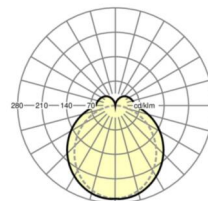

параметры

номер заказа	19135006060
код EAN	4020863413652
номер таможенного тарифа	94051190
Знак прохождения контроля	IP 20, класс защиты I, ENEC10 VDE, F, HACCP DIN10500/Food/IFS-пригодность для применения/BRC, Indoor, CE
Степень ударопрочности IK	IK03 (10°C bis 40°C)
Температура окружающей среды	та 10°C в 40°C
Особые свойства	Готовность к IoT «Ready for IoT»
Гарантийный срок	5 лет
Государственные программы поддержки	BEG - государственные субсидии для энергосберегающих зданий (действительна только для Германии)

электротехника

Балласт	Электронный драйвер DALI2 (1 штука)
Мощность системы	27W
сетевое напряжение	230V/50Hz
автоматический предохранитель (пусковой ток)	13 штук/B10, 21 штук/B16, 21 штук/C10, 35 штук/C16
класс энергосбережения/Источник света	C

Оптика

Оснастка	LED, цветопередача/оттенок света CRI ≥ 80 / 3000K
Допуск для координаты цветности (MacAdam)	3SDCM
Фотобиологическая безопасность (светильник)	RG1
Номинальный световой поток	4522lm
Срок службы LED	50000h L80/B10 (Tq 40°C)
светоотдача светильников	166lm/W
Угол излучения	130° (C0) / 110° (C90)
UGR поп./вдоль	23.7 / 22.2

DEEP-LINK

<https://www.regiolum.de/ru/article/19135006060>

Ссылка	LED 5000lm 830
ηLB	100 %
Φ ↓/↑	84 % / 16 %
UGR поп./вдоль	23.7 / 22.2